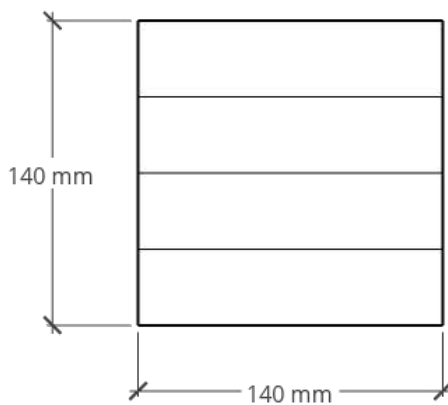

140x140 mm Limtræ

Varebetegnelse:	140x140 mm Limtræ GL30H
Kvalitet:	Svensk/Tysk topkvalitet
Behandling:	Ubehandlet folieret
Længde:	Kappes på mål
Certificering:	Certificeret træ
Profilnummer:	14014045255